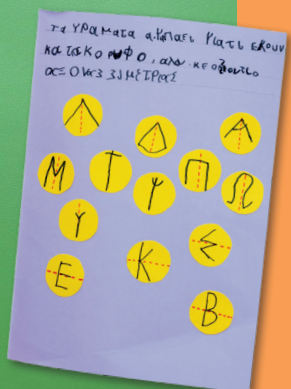

Τα μαθηματικά

είναι παντού!

Τα μαθηματικά,

είναι 'ς!

παιχνίδι!

Κυριακή 2 Απριλίου 2023

Αποθήκη Γ' - Λιμάνι

από τις 10:00 έως τις 16:00

Πρότυπα Εκπαιδευτήρια Θεσσαλονίκης
Δημοτικό - Νηπιαγωγείο - Παιδικός Σταθμός

Στο πλαίσιο του προγράμματος «**Τα μαθηματικά στο Νηπιαγωγείο**», σας προσκαλούμε στην εκδήλωση του Σχολείου μας «**Τα μαθηματικά είναι παντού! Τα μαθηματικά είναι παιχνίδι!**» που θα γίνει την **Κυριακή 2 Απριλίου 2023**, στην **Αποθήκη Γ΄** στο **Λιμάνι** και ώρες **10:00 - 16:00**.

Σας περιμένουμε σε ένα εκπαιδευτικό, διερευνητικό, μαγικό ταξίδι όπου τα παιδιά μας θα σας παρουσιάσουν τις μαθηματικές τους γνώσεις μέσα από εικαστικά έργα, δημιουργικά εργαστήρια, διαδραστικά παιχνίδια, παρτίδες σκάκι, τα ρομποτάκια μας Beebot και πολλά άλλα.