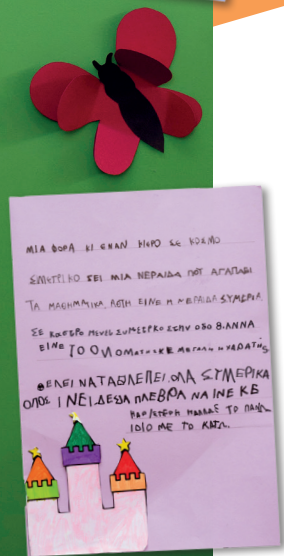

Τα μαθηματικά

είναι παντού!

Τα μαθηματικά,

είναι 'ς!

παιχνίδι!

Κυριακή 2 Απριλίου 2023

Αποθήκη Γ' - Λιμάνι

από τις 10:00 έως τις 16:00

Πρότυπα Εκπαιδευτήρια Θεσσαλονίκης
Δημοτικό - Νηπιαγωγείο - Παιδικός Σταθμός

Στο πλαίσιο του προγράμματος «**Τα μαθηματικά στο Νηπιαγωγείο**», σας προσκαλούμε στην εκδήλωση του Σχολείου μας «**Τα μαθηματικά είναι παντού! Τα μαθηματικά είναι παιχνίδι!**» που θα γίνει την **Κυριακή 2 Απριλίου 2023**, στην **Αποθήκη Γ΄** στο **Λιμάνι** και ώρες **10:00 - 16:00**.